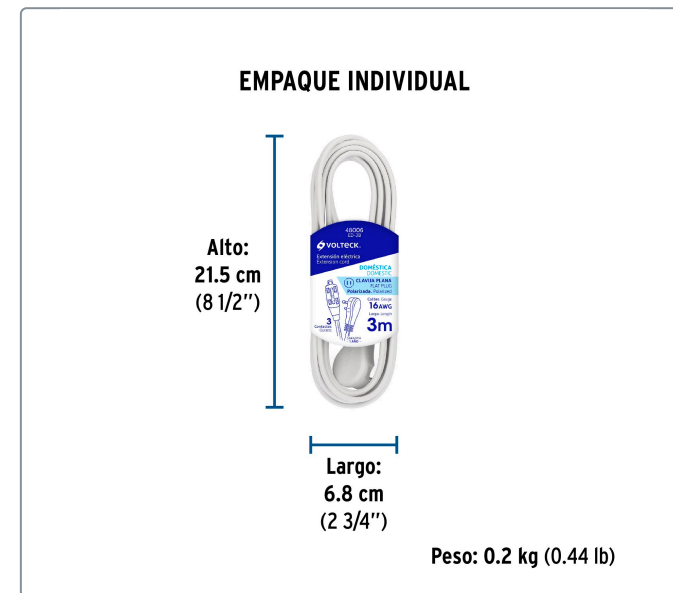

Los productos ilustrados y la información pueden cambiar sin previo aviso, como resultado de nuestros procesos de mejora continua.

Prohibida su reproducción o divulgación total o parcial, así como su uso o aprovechamiento sin autorización escrita de Truper, S.A. de C.V.

© 2026 TRUPER, S.A. DE C.V. TODOS LOS DERECHOS RESERVADOS.