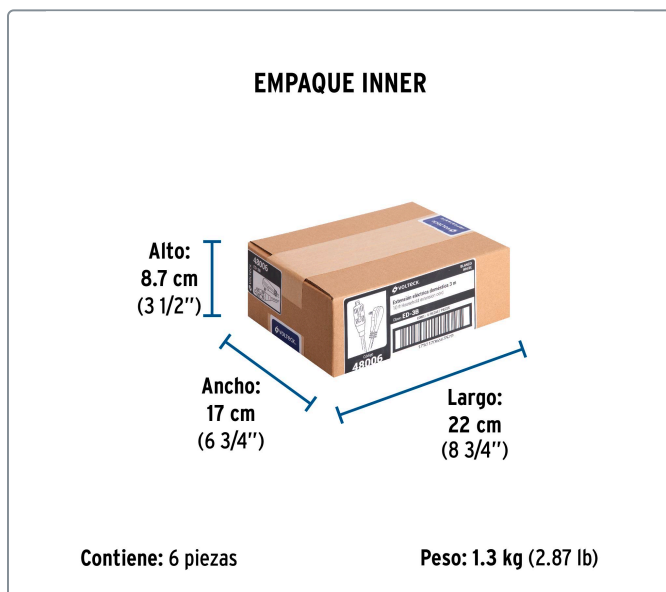

Los productos ilustrados y la información pueden cambiar sin previo aviso, como resultado de nuestros procesos de mejora continua.

Prohibida su reproducción o divulgación total o parcial, así como su uso o aprovechamiento sin autorización escrita de Truper, S.A. de C.V.

© 2026 TRUPER, S.A. DE C.V. TODOS LOS DERECHOS RESERVADOS.