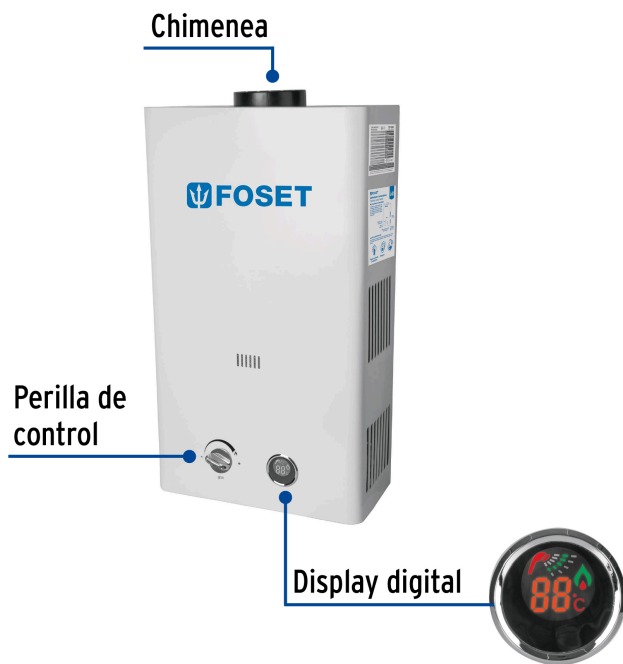

FOSET

CÓDIGO: 43051 CLAVE: CALE-13I

Calentador instantáneo, 13L, 3 servicios, gas LP, FOSET

- Se enciende automáticamente al detectar demanda de agua caliente, utiliza 2 pilas D (no incluidas)
- Sin piloto que ahorra aún más el consumo de gas
- Agua caliente ilimitada hasta 70° C, sin tiempos de espera
- Doble sistema de seguridad que evita fugas de gas y sobrecalentamiento
- Compacto y ligero para fácil instalación

**Certificaciones y garantías**

- Cumple las normas: NOM-200-SCFI/NOM-003-ENER

**Especificaciones**

Valor nominal	13 L/min
Tipo de calentador	Instantáneo
Tipo de encendido	Electrónico
Tipo de gas	L.P.
Carga térmica	15 kW
Presión hidrostática máxima de trabajo	0.45 MPa (4.59 kgf/cm ²)
Presión mínima para un flujo de 8 L/min	25 kPa (254.92 gf/cm ²)
Presión normal de alimentación de gas	2.74 kPa (27.94 gf/cm ²)
Incremento mínimo de temperatura con 8 L/min	25° C
Conexión de entrada y salida de agua	1/2" NPT
Conexión de entrada de gas	1/2" NPT
Peso	8.6 kg
Empaque individual	Caja
Inner	1
Pallet	12

País de origen

Fabricado en China bajo las estrictas especificaciones de GRUPO TRUPER

Imágenes complementarias

De paso instantáneos, de gas

- Sin tanque de almacenamiento de agua
- Encienden al momento de abrir la llave de agua caliente
- Sistemas de seguridad que les permiten operar en automático con un calentador solar.
- Agua caliente limitada sin tiempos de espera hasta 70° C.
- Presión mínima de operación: 0.25 kgf/cm2 (se recomienda altura mínima de 2 m del tinaco a la regadera).

HASTA **70%** AHORRO DE GAS
Contra un calentador de depósito tradicional

Servicios simultáneos	Capacidad
2 1/2 a 3	13 L/min

EMPAQUE INDIVIDUAL

Imágenes complementarias