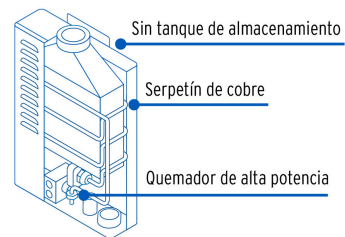

País de origen

Fabricado en China bajo las estrictas especificaciones de GRUPO TRUPER

Imágenes complementarias

De paso instantáneos, de gas

- Sin tanque de almacenamiento de agua
- Encienden al momento de abrir la llave de agua caliente
- Sistemas de seguridad que les permiten operar en automático con un calentador solar.
- Agua caliente limitada sin tiempos de espera hasta 70° C.
- Presión mínima de operación: 0.25 kgf/cm2 (se recomienda altura mínima de 2 m del tinaco a la regadera).

HASTA **70%** AHORRO DE GAS
Contra un calentador de depósito tradicional

Servicios simultáneos	Capacidad
2 1/2 a 3	13 L/min

EMPAQUE INDIVIDUAL

Imágenes complementarias