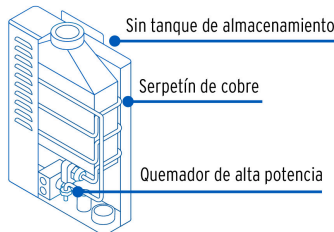

De paso instantáneos, de gas

- -Sin tanque de almacenamiento de agua
- -Encienden al momento de abrir la llave de agua caliente
- -Sistemas de seguridad que les permiten operar en automático con un calentador solar.
- -Agua caliente limitada sin tiempos de espera hasta 70° C.
- -Presión mínima de operación: 0.25 kgf/cm2 (se recomienda altura mínima de 2 m del tinaco a la regadera).

HASTA **70%** AHORRO DE GAS
Contra un calentador de depósito tradicional