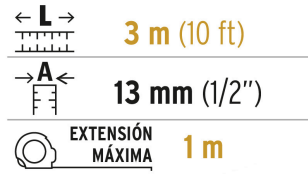

**PRETUL**

CÓDIGO: 21611 CLAVE: PRO-3MEB-R

**Flexómetro rojo 3 m cinta 13 mm, en tarjeta, PRETUL**

- Fabricado en ABS
- Cinta cubierta de laca que evita rayaduras y desgaste

**Certificaciones y garantías**

- Cumple la norma NOM-046-SCFI

**Especificaciones**

Largo	3 m (10 ft)
Ancho de la cinta	13 mm (1/2")
Extensión máxima	1 m
Escala	cm-mm / ft-in
Espesor	0.10 mm
Color de carcasa	Rojo
Color de la cinta	Amarilla
Empaque individual	Tarjeta plástica
Inner	6
Máster	72
Pallet	4608

**País de origen****Fabricado en China bajo las estrictas especificaciones de GRUPO TRUPER**

Imágenes complementarias

Cinta amarilla cubierta de laca que evita rayaduras y desgaste

Números grandes de fácil lectura

## Imágenes complementarias

**EMPAQUE INNER**

Contiene: 6 piezas

Peso: 0.65 kg (1.4 lb)

**EMPAQUE MASTER**

Contiene: 12 inner (72 piezas)

Peso: 8.4 kg (18.5 lb)