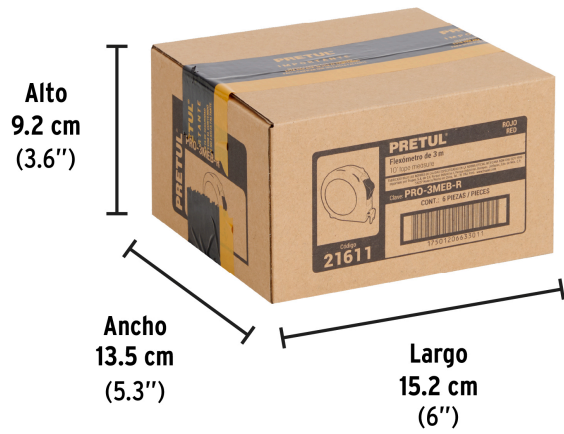

- Cumple la norma NOM-046-SCFI

**Especificaciones**

Largo	3 m (10 ft)
Ancho de la cinta	13 mm (1/2")
Extensión máxima	1 m
Escala	cm-mm / ft-in
Espesor	0.10 mm
Color de carcasa	Rojo
Color de la cinta	Amarilla
Empaque individual	Tarjeta plástica
Inner	6
Máster	72
Pallet	4608

**País de origen****Fabricado en China bajo las estrictas especificaciones de GRUPO TRUPER**

Imágenes complementarias

Cinta amarilla cubierta de laca que evita rayaduras y desgaste

Números grandes de fácil lectura

EMPAQUE INDIVIDUAL

Peso: 0.09 kg (0.2 lb)

## Imágenes complementarias

**EMPAQUE INNER**

Contiene: 6 piezas

Peso: 0.65 kg (1.4 lb)

**EMPAQUE MASTER**

Contiene: 12 inner (72 piezas)

Peso: 8.4 kg (18.5 lb)