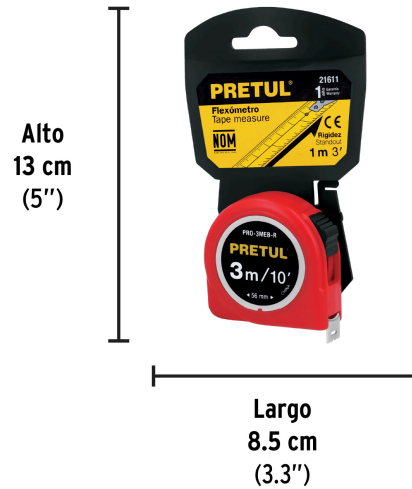

**PRETUL**

CÓDIGO: 21611 CLAVE: PRO-3MEB-R

**Flexómetro rojo 3 m cinta 13 mm, en tarjeta, PRETUL**

- Fabricado en ABS
- Cinta cubierta de laca que evita rayaduras y desgaste

**Certificaciones y garantías**

- Cumple la norma NOM-046-SCFI

**Especificaciones**

Largo	3 m (10 ft)
Ancho de la cinta	13 mm (1/2")
Extensión máxima	1 m
Escala	cm-mm / ft-in
Espesor	0.10 mm
Color de carcasa	Rojo
Color de la cinta	Amarilla
Empaque individual	Tarjeta plástica
Inner	6
Máster	72
Pallet	4608

EMPAQUE INDIVIDUAL

Peso: 0.09 kg (0.2 lb)

## Imágenes complementarias

**EMPAQUE INNER**

Contiene: 6 piezas

Peso: 0.65 kg (1.4 lb)

**EMPAQUE MASTER**

Contiene: 12 inner (72 piezas)

Peso: 8.4 kg (18.5 lb)