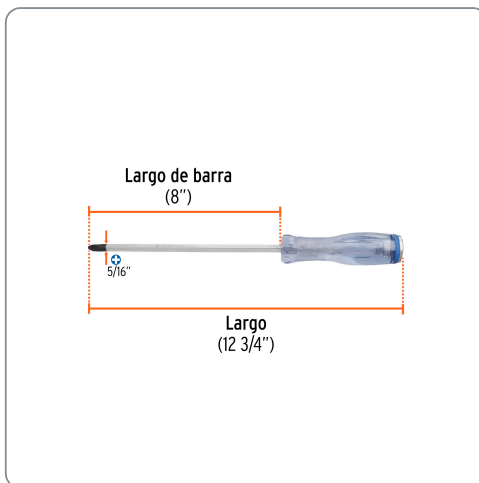

## Desarmador de cruz de golpe 5/16" x 8", TRUPER EXPERT

- Barra hexagonal de acero al cromo vanadio, 2X más resistentes al desgaste que las de acero al carbono
- Casquillo de acero que transmite el impacto directamente a la barra
- Mango de acetato, 3X mayor resistencia al impacto que los mangos de PVC

Especificaciones técnicas	
Medida (punta x largo de barra)	5/16" x 8"

Datos de empaque	
Empaque individual: Tarjeta plástica	
Empaque logístico	Cantidad
Inner	6
Máster	36
Pallet	2340

Certificaciones y garantías
Excede en promedio un 45% la norma en torque ASME-B107.600
Producto garantizado contra defectos de fabricación o mano de obra. La garantía se puede hacer válida con cualquier distribuidor de Truper