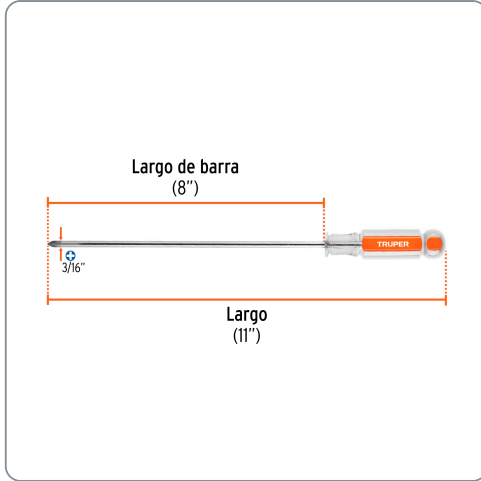

TRUPER CÓDIGO: 14068 CLAVE: DP-3/16X8

Desarmador de cruz 3/16" x 8" mango de acetato, TRUPER

- Barra de acero al cromo vanadio, 2X más resistente al desgaste que las de acero al carbono
- Mango de acetato, 3X más resistente al impacto y solventes que los mangos de PVC

Especificaciones técnicas	
Medida (punta x largo de barra)	3/16" x 8"

Datos de empaque	
Empaque individual: Tarjeta	
Empaque logístico	Cantidad
Inner	6
Máster	54
Pallet	972

Certificaciones y garantías

Excede en promedio un 45% la norma en torque ASME-B107.600
 Producto garantizado contra defectos de fabricación o mano de obra. La garantía se puede hacer válida con cualquier distribuidor de Truper