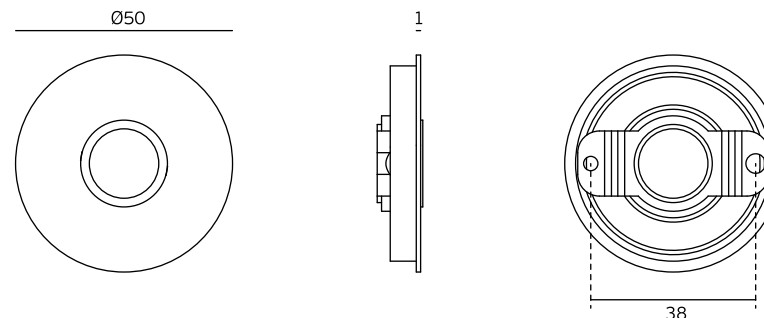

Ficha técnica do produto

Datasheet / Ficha técnica del producto

Data: 12.09.2024

Versão: 2.0

R01M

LESS IS MORE
HEAVY DUTY

ET:495/2009

Documento confidencial / Confidential document / Documento confidencial @ JNF 2024 www.jnf.pt

Descrição / Description / Descripción

Roseta / Rose / Roseta

Versão / Version / Versión

2.0

Data / Date / Data

12.09.2024

Usado recomendado com fechaduras de grau 3 e preparadas para "LESS IS MORE"

Recommended use with grade 3 locks and "LESS IS MORE" type

Usado recomendado con cerraduras de grado 3 y tipo "LESS IS MORE"

1 Espelho reforçado em aço inox 1mm visível / Stainless steel reinforced cover base with visible 1mm / Roseta reforçada em aço inox com 1mm visível.

4 Anilha de nylon auto-lubrificante Self-lubricating nylon washer / Arandela de nylon autolubrificante

2 Base metálica estriada com fixação para parafuso DIN 7991 M4x20mm / Metallic base with fixing for DIN 7991 M4x20mm screw / Base metálica estriada con fijación para tornillo DIN 7991 M4x20mm.

5 Permite aplicar qualquer modelo de puxador JNF / Possible to install with any JNF lever handle.

3 Fixação do espelho por rosca / Cover fixing by thread / fijación de cubierta por hilo de rosca

R01M 3

LESS IS MORE
HEAVY DUTY

1.000.000 CYCLES

ONLY LOCKS GRADE 3

T. (+351) 224 663 230 / F. (+351) 224 839 841 / e-mail - jnf@jnf.pt / www.jnf.pt

Rua das Mimosas, 849/851
Zona Industrial das Mimosas
S. Pedro da Cova | Ap. 75 4424-909
Gondomar, PORTUGAL

PÁGINA/ PAGE 2/2