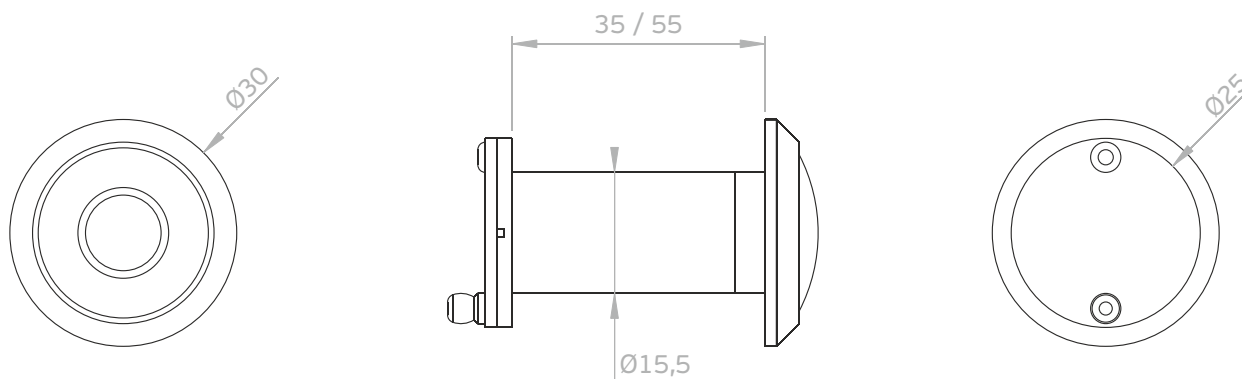

Ficha técnica de produto

Technique product file / Ficha técnica de produto

Data: 06.11.2020

Versão: 2.0

IN.23.012.NS / IN.23.012.ZN

Visor de Porta

Door viewer / Mirilla de Puerta.

ET: 1214 /2014

Documento confidencial / Confidential document / Documento confidencial © JNF 2020 www.jnf.pt

Descrição / Description / Descripción	Visor de porta / Door viewer / Mirilla de puerta
Versão / Version / Versión.	2.0
Data / Date / Data	06.11.2020
Ângulo de visão / Viewing angle/ Ángulo de visión	200°

Furo na porta/
Door hole/
Taladro en la puerta

T. (+351) 224 663 230 / F. (+351) 224 839 841 / e-mail - jnf@jnf.pt / www.jnf.pt

Rua das Mimosas, 849/851
Zona Industrial das Mimosas
S. Pedro da Cova | Ap. 75 4424-909
Gondomar PORTUGAL

PÁGINA
PAGE 2/2