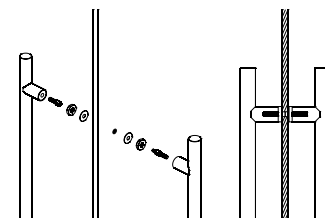

IN.08.ADV.35

Jogo de adaptadores para asa dupla. Compatível com asas redondas com sistema UNIFIX M8. Para portas de vidro de 6 até 12mm / Set of fittings for back to back handles. Able for round JNF pull handles with UNIFIX M8. For glass door thickness from 6 to 12mm / Juego de adaptadores para manillon double. Juego para los modelos redondos con sistema UNIFIX M8. Para puertas de cristal espesor de 6 hasta 12mm.