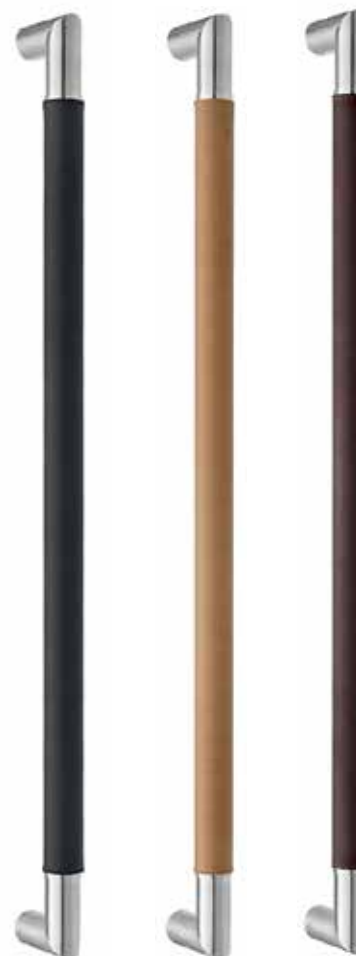

Ficha técnica de produto

Technique product file / Ficha técnica de produto

Data: 01.10.2020

Versão: 2.0

IN.07.701.B/C/N

Asas de porta e acessórios /
Pull handles & accessories /
Manillones de puerta y accesorios

ET: 975 / 2012

Documento confidencial / Confidential document / Documento confidencial © JNF 2020 www.jnf.pt

Descrição / Description / Descripción	Asa de porta modular / Modular door handle / Manillon de puerta modular		
Versão / Version / Versión	2.0		
Data / Date / Data	01.10.2020		
Material / Material / Material	Aço Inox / Stainless Steel / Acero inoxidable - EN 1.4301		
Acabamento / Finish / Acabado	Pele natural / Natural leather / Piel natural		
Info. Embalagem / Package / Embalaje	Satinado / Satin / Satin		
Código de Barras / Bar code / Codigo de barras	(IN.07.701.N) 5 602686 036356	(IN.07.701.C) 5 602686 036363	(IN.07.701.B) 5 602686 036370
Unidade / Unit / Unidad	1 Un.	1 Un.	1 Un.
Peso / Weight / Peso	1,85 Kg.	1,85 Kg.	1,85 Kg.
Medidas / Dimensions / Dimensiones	Ø95 x 105 mm	Ø95 x 105 mm	Ø95 x 105 mm
Embalagem / Package / Embalaje	Tubo / Tube / Tubo	Tubo / Tube / Tubo	Tubo / Tube / Tubo