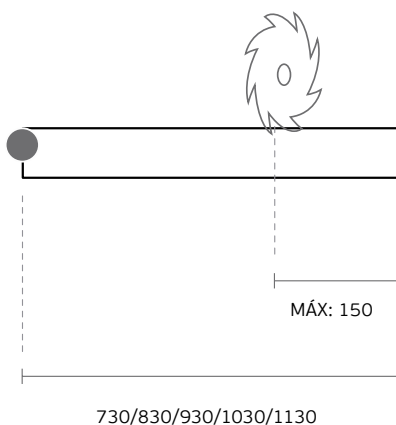

Ficha técnica de produto

Technique product file / Ficha técnica de produto

Data: 16.04.2020

Versão: 1.0

IN.06.005

Sistemas de fecho /
Locking systems / Sistemas de cierre

ET: 2359 / 2020

Documento confidencial / Confidential document / Documento confidencial © JNF 2020 www.jnf.pt

Descrição / Description / Descripción	Veda portas automatico / Automatic door seal / Junta automatica de puerta
Versão / Version / Versión	1.0
Data / Date / Data	16.04.2020
Material / Material / Material	Aluminio + Nylon + Silicone / Aluminium + Nylon + Silicone / Aluminio + Nylon + Silicona