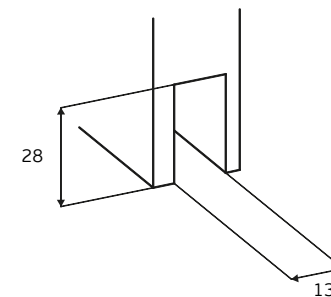

Entalhe da porta /
Door cutout /
Taladro de la puerta