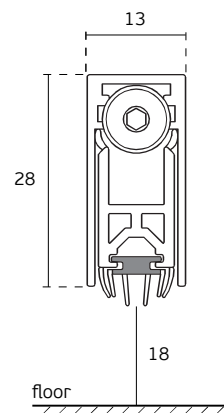

Ficha técnica de produto

Technique product file / Ficha técnica de produto

Data: 16.04.2020

Versão: 1.0

IN.06.005

Sistemas de fecho /
Locking systems / Sistemas de cierre

ET: 2359 / 2020

Documento confidencial / Confidential document / Documento confidencial © JNF 2020 www.jnf.pt

Descrição / Description / Descripción	Veda portas automatico / Automatic door seal / Junta automatica de puerta
Versão / Version / Versión	1.0
Data / Date / Data	16.04.2020
Material / Material / Material	Aluminio + Nylon + Silicone / Aluminium + Nylon + Silicone / Aluminio + Nylon + Silicona