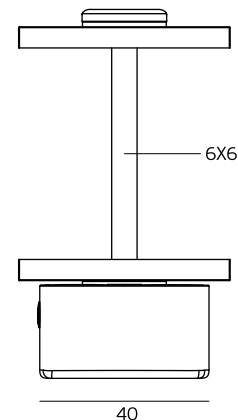

Ficha técnica do produto

Datasheet / Ficha técnica del producto

Data: 13.05.2025

Versão: 1.0

IN.04.117

Fechos/
Snibs/ Condeñas

ET:3778/2025

Documento confidencial / Confidential document / Documento confidencial @ JNF 2025 www.jnfhardware.com

Descrição / Description / Descripción

Fecho WC sem indicador de cor /
Bathroom snib without color indicator / Condeña de baño sin indicador de color

Versão / Version / Versión

1.0

Data / Date / Data

13.05.2025

Ø20

28

40

50

T. (+351) 224 663 230 / F. (+351) 224 839 841 / e-mail - jnf@jnf.pt / www.jnfhardware.com

Rua das Mimosas, 849/851
Zona Industrial das Mimosas
S. Pedro da Cova | Ap. 75 4424-909
Gondomar, PORTUGAL

PÁGINA/ 2/2
PAGE