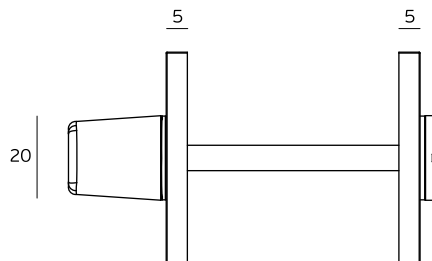

Ficha técnica do produto

Datasheet / Ficha técnica del producto

Data: 13.05.2025

Versão: 1.0

IN.04.117

Fechos/
Snibs/ Condeñas

ET:3778/2025

Documento confidencial / Confidential document / Documento confidencial @ JNF 2025 www.jnfhardware.com

Descrição / Description / Descripción

Fecho WC sem indicador de cor /
Bathroom snib without color indicator / Condeña de baño sin indicador de color

Versão / Version / Versión

1.0

Data / Date / Data

13.05.2025

Ø20

28

40

50

T. (+351) 224 663 230 / F. (+351) 224 839 841 / e-mail - jnf@jnf.pt / www.jnfhardware.com

Rua das Mimosas, 849/851
Zona Industrial das Mimosas
S. Pedro da Cova | Ap. 75 4424-909
Gondomar, PORTUGAL

PÁGINA/ 2/2
PAGE