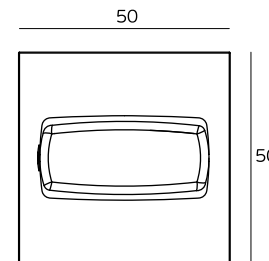

50

T. (+351) 224 663 230 / F. (+351) 224 839 841 / e-mail - jnf@jnf.pt / www.jnfhardware.com

Rua das Mimosas, 849/851
Zona Industrial das Mimosas
S. Pedro da Cova | Ap. 75 4424-909
Gondomar, PORTUGAL

PÁGINA/ 2/2
PAGE