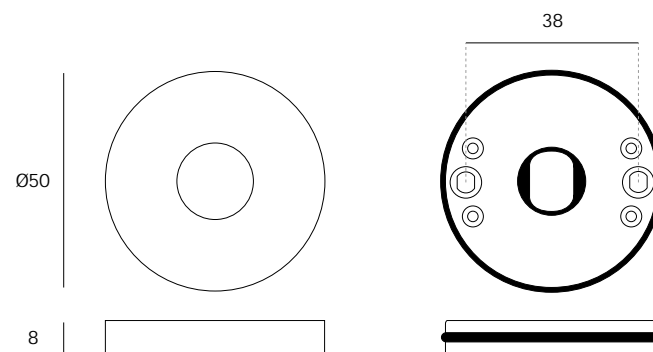

Ficha técnica de produto

Technique product fle / Ficha técnica de produto

Data: 24.02.2015

Versão: 1.0

IN.00.186.RB08M

Puxadores

Lever handles / Manillas

ET: 1392 / 2015

Documento confidencial / Confidential document / Documento confidencial © JNF 2015 www.jnf.pt

Descrição / Description / Descripción

Roseta com base metálica fundida de liga de zinco, resistente à corrosão, com mola compensadora reversível blindada, anti-fricção e anti-ruído. O puxador não está fixo à base /

Metallic base made in zinc alloy, with two ways returning spring, no friction and no noise. The spring it's in a closed protected box. The handle isn't fixed to the base /

Roseta con base metálica, en aleacion de zinco con muelle reversible blindada sin fricción y sin ruido. La manilla no está fija a la base

Versão / Version / Versión

1.0

Data / Date / Data

24.02.2015

T. (+351) 224 663 230 / F. (+351) 224 839 841 / e-mail - jnf@jnf.pt / www.jnf.pt

Rua das Mimosas, 849/851
Zona Industrial das Mimosas
S. Pedro da Cova | Ap. 75 4424-909
Gondomar PORTUGAL

PÁGINA 3/3
PAGE