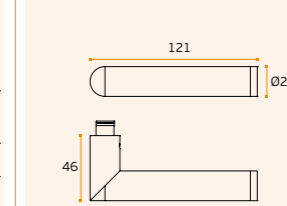

.TB **.TG** **.TCO** **.TCH**

MATERIAL: EN 1.4301/AISI 304 + PELE
NATURAL CAMEL / NATURAL CAMEL
LEATHER / CUERO NATURAL CAMEL

ACABAMENTO / FINISH / ACABADO:
STANDARD: SATINADO / SATIN / SATIN

OPTIONAL: PVD TITANIUM COATED

.TB / .TG / .TCO / .TCH

SOLID ■

EN1906 3-4 7-1-1030B

Pag.240

Pag.340

Pag.264

Pag.272

Pag.282