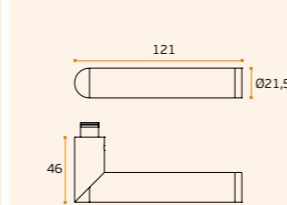

.TB / .TG / .TCO / .TCH

SOLID ■

EN1906 3-4 7-1-1030B

Pag.240

Pag.340

Pag.264

Pag.272

Pag.282

IN.00.452.N LINK LEATHER
Puxador de porta /
Door lever handle / Manilla de puerta
RC08M (Roseta standard / Standard rose)

.TB **.TG** **.TCO** **.TCH**

MATERIAL: EN 1.4301/AISI 304 + PELE
NATURAL PRETO / NATURAL BLACK
LEATHER / CUERO NATURAL NEGRO