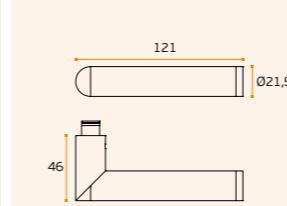

IN.00.452.B LINK LEATHER
Puxador de porta /
Door lever handle / Manilla de puerta
RC08M (Roseta standard / Standard rose)

.TB **.TG** **.TCO** **.TCH**

MATERIAL: EN 1.4301/AISI 304 +
PELE NATURAL CASTANHA / NATURAL
BROWN LEATHER / CUERO NATURAL-
MARRÓN