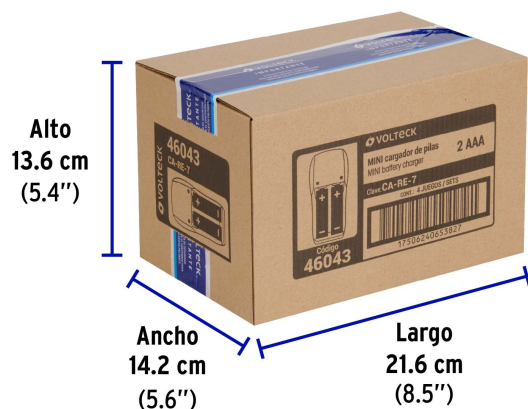

Certificaciones y garantías

- Cumple la norma: NOM-001-SCFI

Especificaciones

Tensión	100 - 240 V
Frecuencia	50 / 60 Hz
Tensión / Corriente de salida	1,4 V / 120 mA
Tiempo de carga	10 horas máximo
Peso	52 g (sin pilas)
Empaque individual	Blíster
Pallet	768
Inner	4
Master	12

País de origen

Fabricado en China bajo las estrictas especificaciones de GRUPO TRUPER

Incluye

2 Pilas AAA

Imágenes complementarias

LED indicador de carga

EMPAQUE INDIVIDUAL

Peso: 0.09 kg (0.2 lb)

EMPAQUE INNER

Contiene: 4 piezas

Peso: 0.44 kg (1 lb)

EMPAQUE MASTER

Contiene: 3 inner (12 piezas)

Peso: 1.62 kg (3.6 lb)

Imágenes complementarias