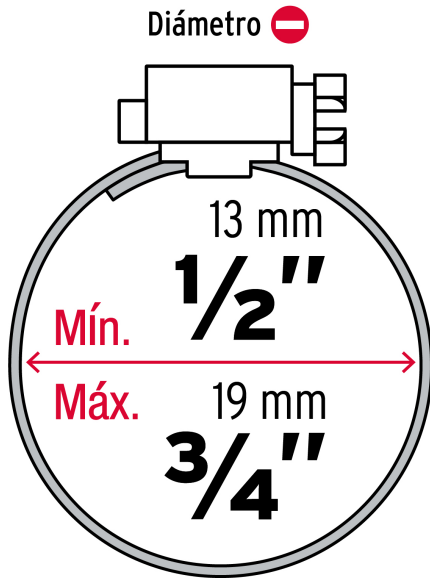

País de origen

Fabricado en China bajo las estrictas especificaciones de GRUPO TRUPER

Imágenes complementarias