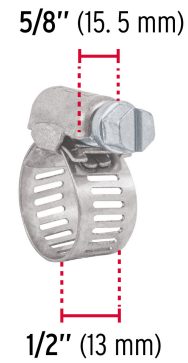

País de origen

Fabricado en China bajo las estrictas especificaciones de GRUPO TRUPER

Imágenes complementarias