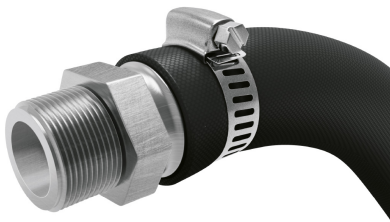

País de origen

Fabricado en China bajo las estrictas especificaciones de GRUPO TRUPER

Imágenes complementarias