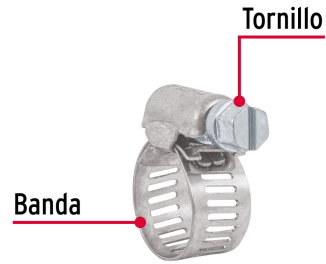

País de origen

Fabricado en China bajo las estrictas especificaciones de GRUPO TRUPER

Imágenes complementarias