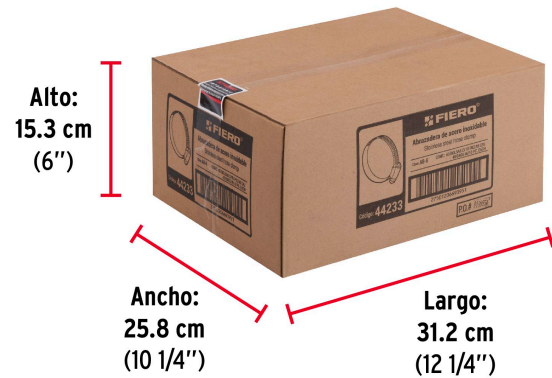

Uso doméstico

Certificaciones y garantías

- Garantizado contra defectos de fabricación o mano de obra. La garantía se puede hacer válida con cualquier distribuidor de TRUPER

Especificaciones

Diámetro mínimo	1/2" (13 mm)
Diámetro máximo	3/4" (19 mm)
Ancho	1/2" (13 mm)
Empaque individual	Bolsa con 10 piezas
Inner	10
Master	40
Pallet	4480

Datos de Empaque (Medidas y pesos aproximados)

Empaque Individual	Medidas: Alto: 16.5 cm (6 1/2") Ancho: 1.5 cm (1/2") Largo: 10 cm (4") Peso: 0.18 kg (0.4 lb)
Inner	Medidas: Alto: 14 cm (5 1/2") Ancho: 12.4 cm (5") Largo: 15 cm (6 ") Peso: 1.84 kg (4.06 lb)
Master	Medidas: Alto: 15.3 cm (6") Ancho: 25.8 cm (10 1/4") Largo: 31.2 cm (12 1/4") Peso: 7.76 kg (17.11 lb)

País de origen

Fabricado en China bajo las estrictas especificaciones de GRUPO TRUPER

Imágenes complementarias

Imágenes complementarias

EMPAQUE INDIVIDUAL

Peso: 0.18 kg (0.40 lb)

EMPAQUE INNER

Contiene: 10 piezas

Peso: 1.84 kg (4.06 lb)

EMPAQUE MASTER

Contiene: 4 inner (40 piezas)

Peso: 7.76 kg (17.11 lb)