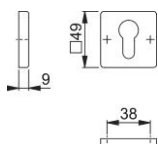

Ficha técnica de producto

duraplus®

843KS

Pareja bocallaves HOPPE, de aluminio, para puertas interiores:

- Base: nylon
- Fijación: no visible, tornillos multiuso

| | |
|------------------------|------------------------|
| Código | 10797287 |
| Código EAN | 4012789680836 |
| País de origen | Alemania |
| Código NC | 83024110 |
| Espesor puerta | |
| Medida cuadradillo | |
| WC | |
| Bocallave | PZ |
| Tornillos | tornillo para madera |
| Color | F9 Aluminio simil inox |
| Gama | Gama básica |
| Caja del producto | 50 |
| Embalaje de transporte | 50 |