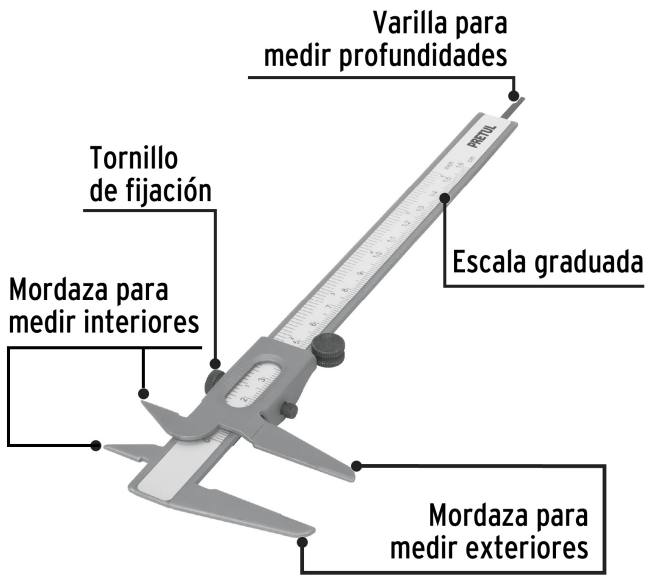

PRETUL

CÓDIGO: 21455 CLAVE: VER-6PX

Calibrador vernier escolar 6", acero, std y mm, PRETUL

- Cuerpo de acero
- Para medir diámetros externos, internos y profundidades

Diámetro externo

Diámetro interno

Profundidad

Certificaciones y garantías

Especificaciones

Vernier	Escolar
Tolerancia	0.158" / 0.4 mm
Capacidad máxima	6" / 150 mm
Dimensiones (largo x ancho)	22.2 x 1.56 cm
Peso	85 g
Empaque individual	Blíster
Inner	6
Master	72
Pallet	2304

País de origen

Fabricado en China bajo las estrictas especificaciones de GRUPO TRUPER

Imágenes complementarias

A: Largo total 22.2 cm
 B: Ancho 15.6 mm
 C: Alto de la mordaza interior 12.4 mm
 D: Alto de la mordaza exterior 31 mm