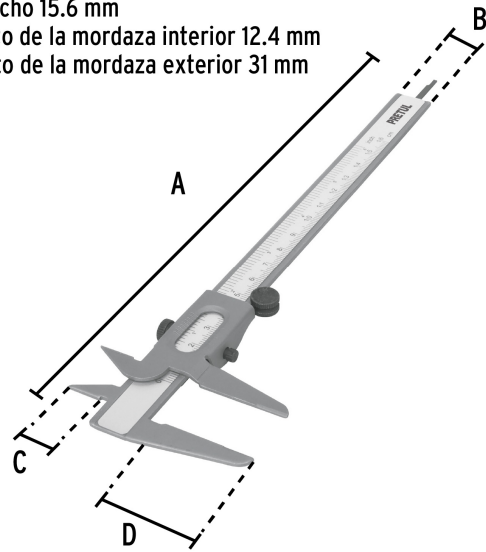

PRETUL

CÓDIGO: 21455 CLAVE: VER-6PX

Calibrador vernier escolar 6", acero, std y mm, PRETUL

- Cuerpo de acero
- Para medir diámetros externos, internos y profundidades

Diámetro externo

Diámetro interno

Profundidad

Certificaciones y garantías

Especificaciones

Vernier	Escolar
Tolerancia	0.158" / 0.4 mm
Capacidad máxima	6" / 150 mm
Dimensiones (largo x ancho)	22.2 x 1.56 cm
Peso	85 g
Empaque individual	Blíster
Inner	6
Master	72
Pallet	2304

País de origen

Fabricado en China bajo las estrictas especificaciones de GRUPO TRUPER

Imágenes complementarias

A: Largo total 22.2 cm
 B: Ancho 15.6 mm
 C: Alto de la mordaza interior 12.4 mm
 D: Alto de la mordaza exterior 31 mm

Peso: 9.5 kg (21 lb)