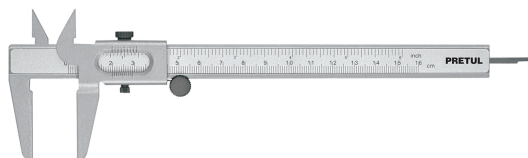

PRETUL

CÓDIGO: 21455 CLAVE: VER-6PX

Calibrador vernier escolar 6", acero, std y mm, PRETUL

- Cuerpo de acero
- Para medir diámetros externos, internos y profundidades

Diámetro externo

Diámetro interno

Profundidad

Certificaciones y garantías

Especificaciones

Vernier	Escolar
Tolerancia	0.158" / 0.4 mm
Capacidad máxima	6" / 150 mm
Dimensiones (largo x ancho)	22.2 x 1.56 cm
Peso	85 g
Empaque individual	Blíster
Inner	6
Master	72
Pallet	2304

País de origen

Fabricado en China bajo las estrictas especificaciones de GRUPO TRUPER

Imágenes complementarias

A: Largo total 22.2 cm
 B: Ancho 15.6 mm
 C: Alto de la mordaza interior 12.4 mm
 D: Alto de la mordaza exterior 31 mm

Peso: 9.5 kg (21 lb)