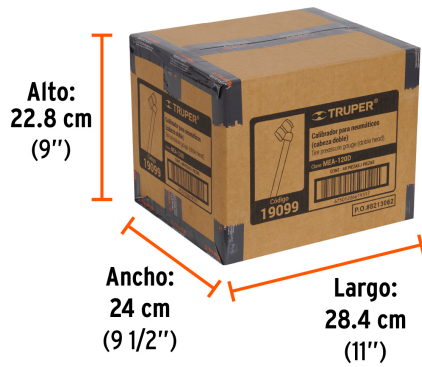

### Especificaciones

Largo	15 cm
Rango de medición	10 - 120 psi
Cabeza	Doble
Empaque individual	Blíster
Pallet	3840
Inner	12
Master	48

### País de origen

Fabricado en China bajo las estrictas especificaciones de GRUPO TRUPER

Imágenes complementarias

EMPAQUE INDIVIDUAL

Peso: 0.07 kg (0.1 lb)

EMPAQUE INNER

Contiene: 12 piezas

Peso: 0.9 kg (2 lb)

## EMPAQUE MASTER

Contiene: 4 inner (48 piezas)

Peso: 3.8 kg (8.4 lb)