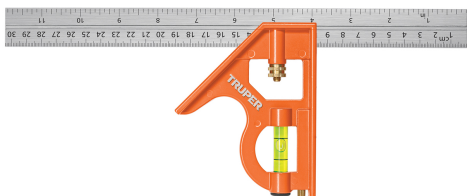

TRUPER

CÓDIGO: 14380 CLAVE: ECT-12

Escuadra 12" de combinación con punzón para marcar, TRUPER

- Cabezal más robusto y punzón para marcar la superficie
- Regla de acero inoxidable con graduación (sistema métrico y standard) estampada en bajo relieve con tinta negra para mejor visibilidad
- Nivel de gota en manija para mayor precisión
- Perno de ajuste rápido

Certificaciones y garantías

- Garantizado contra defectos de fabricación o mano de obra. La garantía se puede hacer válida con cualquier distribuidor de TRUPER

Especificaciones

Largo	12" (30 cm)
Ancho	4.5" (11.5 cm)
Empaque individual	Tarjeta
Inner	6
Master	36
Pallet	1728