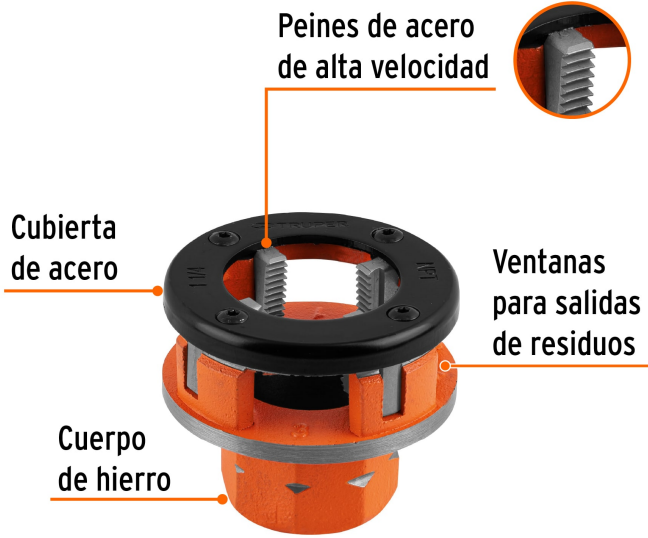

TRUPER

CÓDIGO: 13080 CLAVE: D-850-1-1/4

### Dado 1-1/4" para tarrajas TA-850 y TA-851, Truper

- Cuerpo de hierro maleable y cubierta de acero
- Peines reemplazables en acero al cromo
- Ventanas para salida de residuos
- Para juego de tarrajas modelos TA-850 y TA-851 marca Truper®

#### Especificaciones

|                    |            |
|--------------------|------------|
| Medida             | 1 1/4"     |
| Cuerda             | 1 1/2" NPT |
| Empaque individual | Caja       |
| Pallet             | 1000       |
| Inner              | 1          |
| Master             | 8          |

#### País de origen

Fabricado en China bajo las estrictas especificaciones de GRUPO TRUPER

Imágenes complementarias

Medida

1 1/4" NPT