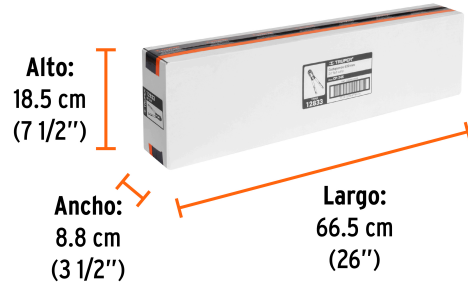

**Certificaciones y garantías**

- Excede la norma Especific. Federal: GGG-C-740d

**Especificaciones**

Largo total	24" (60 cm)
Capacidad máxima de corte	Materiales suaves 7/16" (11 mm) Materiales duros 5/16" (8 mm)
Largo de zona de corte	1 1/4" (32 mm)
Peso	2.5 kg
Empaque individual	Caja
Inner	2
Master	6
Pallet	192

Datos de Empaque (Medidas y pesos aproximados)

Empaque Individual	Medidas: Alto: 17.5 cm (7") Ancho: 4 cm (1 1/2") Largo: 65.8 cm (26") Peso: 2.72 kg (6.00 lb)
Inner	Medidas: Alto: 18.5 cm (7 1/2") Ancho: 8.8 cm (3 1/2") Largo: 66.5 cm (26") Peso: 5.62 kg (12.39 lb)
Master	Medidas: Alto: 28 cm (11") Ancho: 20.4 cm (8") Largo: 68 cm (27") Peso: 17.44 kg (38.45 lb)

Materiales duros
5/16" (8 mm)

- Varilla y malla reforzada
- Cable reforzado
- Varilla de alta resistencia
- Cadena (sin temple) revestida
- Acero aleado

Imágenes complementarias

EMPAQUE INDIVIDUAL

Peso: 2.72 kg (6 lb)

EMPAQUE INNER

Contiene: 2 piezas

Peso: 5.62 kg (12.39 lb)

EMPAQUE MASTER

Contiene: 3 inner (6 piezas)

Peso: 17.44 kg (38.45 lb)