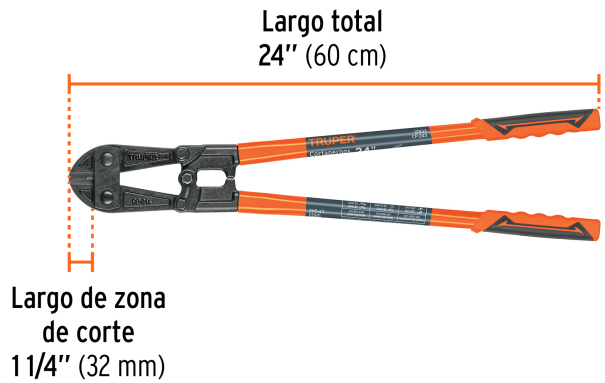

**Certificaciones y garantías**

- Excede la norma Especific. Federal: GGG-C-740d

**Especificaciones**

Largo total	24" (60 cm)
Capacidad máxima de corte	Materiales suaves 7/16" (11 mm) Materiales duros 5/16" (8 mm)
Largo de zona de corte	1 1/4" (32 mm)
Peso	2.5 kg
Empaque individual	Caja
Inner	2
Master	6
Pallet	192

Datos de Empaque (Medidas y pesos aproximados)

Empaque Individual	Medidas: Alto: 17.5 cm (7") Ancho: 4 cm (1 1/2") Largo: 65.8 cm (26") Peso: 2.72 kg (6.00 lb)
Inner	Medidas: Alto: 18.5 cm (7 1/2") Ancho: 8.8 cm (3 1/2") Largo: 66.5 cm (26") Peso: 5.62 kg (12.39 lb)
Master	Medidas: Alto: 28 cm (11") Ancho: 20.4 cm (8") Largo: 68 cm (27") Peso: 17.44 kg (38.45 lb)

País de origen

Fabricado en China bajo las estrictas especificaciones de **GRUPO TRUPER**

Refacciones y/o accesorios disponibles en catálogo (no incluidos)

Código	Clave	Descripción
12839	REP-CP-24X	Cuchillas de repuesto para cortapernos 24", Truper

CAPACIDAD MÁXIMA DE CORTE

Tamaño de cortaperno
24" (60 cm)

Materiales suaves
7/16" (11 mm)

- Pernos
- Varilla
- Barras de metal no ferroso
- Varilla de metal recocido
- Cable trenzado de baja resistencia