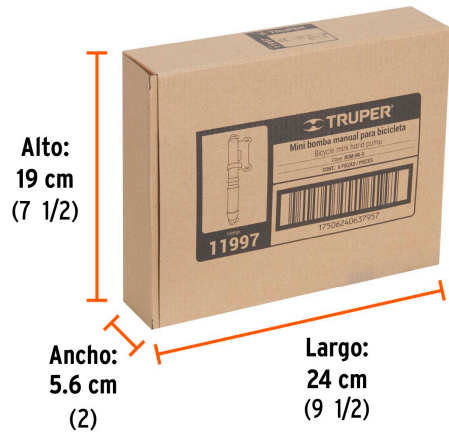

Velocidad de inflado

Certificaciones y garantías

Especificaciones

Presión máxima	75 psi (517 KPa)
Largo	19 cm (7")
Largo total	31 cm (12")
Diámetro	22 mm (7/8")
Peso	81 g
Empaque individual	Caja
Inner	6
Master	48
Pallet	2304

Schrader

Presta

Soporte para
cuadro de bicicletaCuerpo ligero
de aluminioCompartimiento para
guardar mangueraVálvula para
inflar balonesAdaptador
para inflablesManguera reversible
para válvula
americana (Schrader)
y europea (Presta)Diámetro
22 mm
(7/8")Largo
19 cm (7")

Imágenes complementarias

EMPAQUE INDIVIDUAL

Peso: 0.12 kg (0.3 lb)

EMPAQUE INNER

Contiene: 6 piezas

Peso: 0.82 kg (1.8 lb)

EMPAQUE MASTER

Contiene: 8 inner (48 piezas)

Peso: 7.04 kg (15.5 lb)