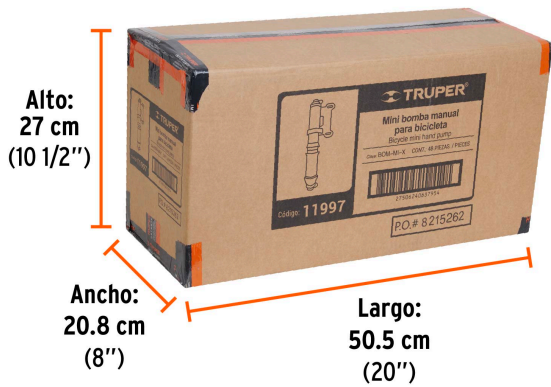

Velocidad de inflado

Certificaciones y garantías

Especificaciones

Presión máxima	75 psi (517 KPa)
Largo	19 cm (7")
Largo total	31 cm (12")
Diámetro	22 mm (7/8")
Peso	81 g
Empaque individual	Caja
Inner	6
Master	48
Pallet	2304

Schrader

Presta

Soporte para
cuadro de bicicletaCuerpo ligero
de aluminioCompartimiento para
guardar mangueraVálvula para
inflar balonesAdaptador
para inflablesManguera reversible
para válvula
americana (Schrader)
y europea (Presta)Diámetro
22 mm
(7/8")Largo
19 cm (7")

Imágenes complementarias

EMPAQUE INDIVIDUAL

Peso: 0.12 kg (0.3 lb)

EMPAQUE INNER

Contiene: 6 piezas

Peso: 0.82 kg (1.8 lb)

EMPAQUE MASTER

Contiene: 8 inner (48 piezas)

Peso: 7.04 kg (15.5 lb)