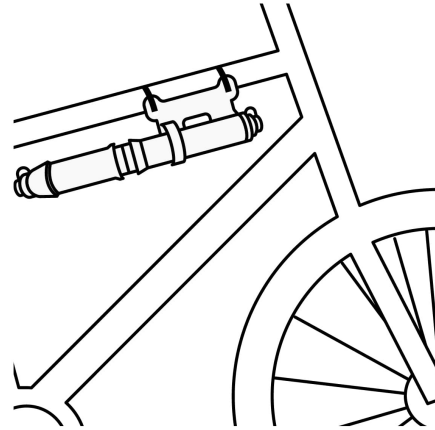

TRUPER

CÓDIGO: 11997 CLAVE: BOM-MI-X

Mini bomba manual para bicicleta, abatible, 75 PSI, TRUPER

- Cuerpo ligero de aluminio con diseño compacto
- Manguera reversible para válvulas tipo europea (Presta) y americana (Schrader). No están incluidas
- Compartimento para guardar manguera (incluida)
- Soporte para montarla al cuadro de la bicicleta

País de origen

Fabricado en China bajo las estrictas especificaciones de GRUPO TRUPER

Incluye

Adaptador y válvula para balones

Imágenes complementarias

Compartimento para manguera

Soporte para bicicleta

Para válvulas tipo:

Schrader

Presta

Soporte para
cuadro de bicicletaCuerpo ligero
de aluminioCompartimiento para
guardar mangueraVálvula para
inflar balonesAdaptador
para inflablesManguera reversible
para válvula
americana (Schrader)
y europea (Presta)Diámetro
22 mm
(7/8")Largo
19 cm (7")