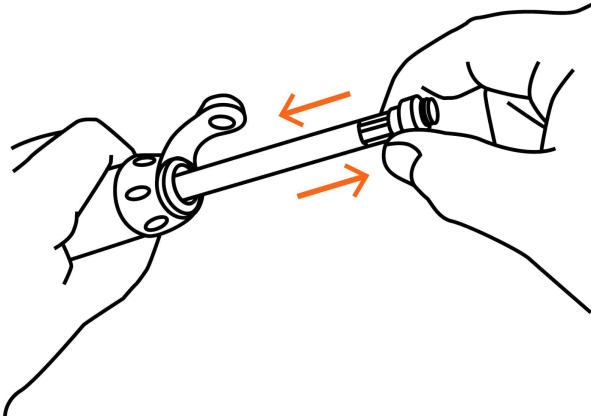

TRUPER

CÓDIGO: 11997 CLAVE: BOM-MI-X

Mini bomba manual para bicicleta, abatible, 75 PSI, TRUPER

- Cuerpo ligero de aluminio con diseño compacto
- Manguera reversible para válvulas tipo europea (Presta) y americana (Schrader). No están incluidas
- Compartimento para guardar manguera (incluida)
- Soporte para montarla al cuadro de la bicicleta

País de origen

Fabricado en China bajo las estrictas especificaciones de GRUPO TRUPER

Incluye

Adaptador y válvula para balones

Imágenes complementarias

Compartimento para manguera

Soporte para bicicleta

Para válvulas tipo:

Schrader

Presta

Soporte para
cuadro de bicicletaCuerpo ligero
de aluminioCompartimiento para
guardar mangueraVálvula para
inflar balonesAdaptador
para inflablesManguera reversible
para válvula
americana (Schrader)
y europea (Presta)Diámetro
22 mm
(7/8")Largo
19 cm (7")