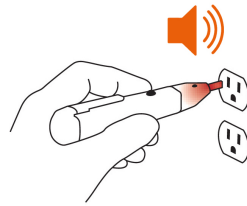

## Probador de tensión sin contacto tipo pluma, TRUPER

- Ideal para instalaciones eléctricas, detección de cables energizados, enchufes y tableros
- Apagado automático después de 2 minutos sin uso
- Fabricado en ABS

### Incluye

2 pilas AAA 1.5 V c.c. c/u

Imágenes complementarias

INDICADORES LED	
	Encendido
	Detección de cable vivo

Indicadores LED y alarma sonora que se activan según la proximidad al cable vivo

EMPAQUE INDIVIDUAL