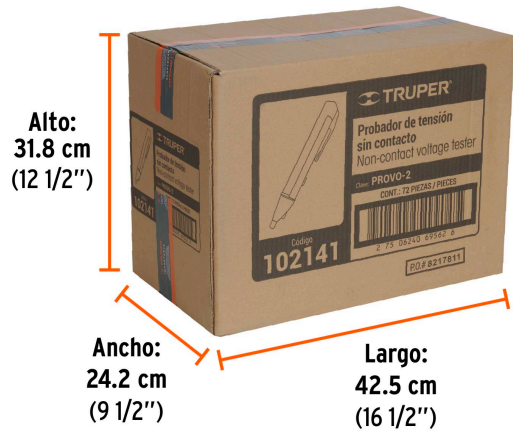

Peso: 0.05 kg (0.1 lb)

**Imágenes complementarias**

**EMPAQUE INNER**

Contiene: 6 piezas

Peso: 0.39 kg (0.9 lb)

**EMPAQUE MASTER**

Contiene: 12 inner (72 piezas)

Peso: 5.12 kg (11.3 lb)